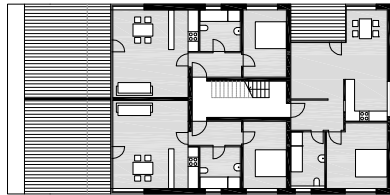

LAGEPLAN

0 20 40 60 m

ERDGESCHOSS

0 5 10 15 m

1. OBERGESCHOSS

2. OBERGESCHOSS

0 5 10 15 m

2003
Im Hag, Dornbirn