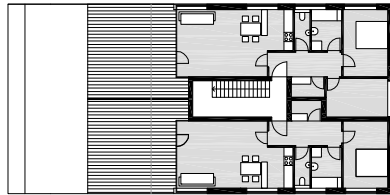

LAGEPLAN

0 20 40 60 m

ERDGESCHOSS

0 5 10 15 m

1. OBERGESCHOSS

2. OBERGESCHOSS

0 5 10 15 m

2003
Im Hag, Dornbirn